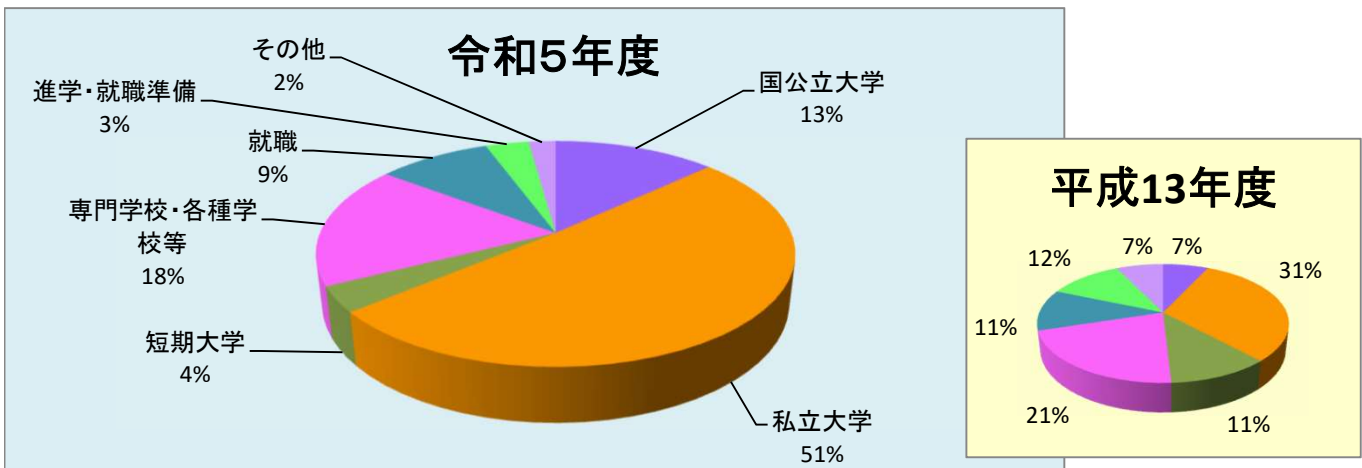

未来を拓く府立高校生～高校卒業後の進路状況～

(全日制・定時制合計、各年度3月31日時点で集計)

高校を卒業すると様々な進路先があります。大学、短期大学、専門学校等に進学をする人、民間企業へ就職する人、また公務員として就職する人もいます。各府立高校では、一人一人の生徒が高校卒業後の自分の進路をしっかりと考えていく取組と、自分の夢を実現する力を獲得していく取組を積極的に行っています。その環境の中で、府立高校生は、夢を持ち、チャレンジし、未来を拓き、飛躍を続けています。

(人)

進路先	令和5年度	令和4年度	令和3年度	令和2年度	平成13年度
国公立大学	1,179	1,217	1,087	1,174	951
私立大学	4,591	4,563	4,759	4,846	4,245
短期大学	330	353	441	449	1,516
専門学校・各種学校等	1,593	1,719	1,960	1,991	2,873
就職	822	917	983	1,059	1,537
進学・就職準備	316	318	423	395	1,557
その他	196	167	225	220	983
卒業生数	9,027	9,254	9,878	10,134	13,662

※「その他」は、海外の大学への進学やアルバイトなど、他に分類されないもの

各進路先の卒業生に占める割合