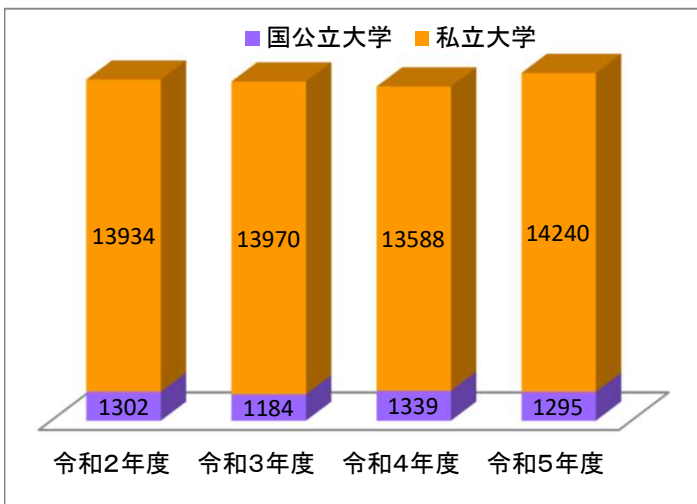

【参考】近年4年間の大学合格数(延べ数)の推移

合格数は、合格した回数を全てカウントした数です。